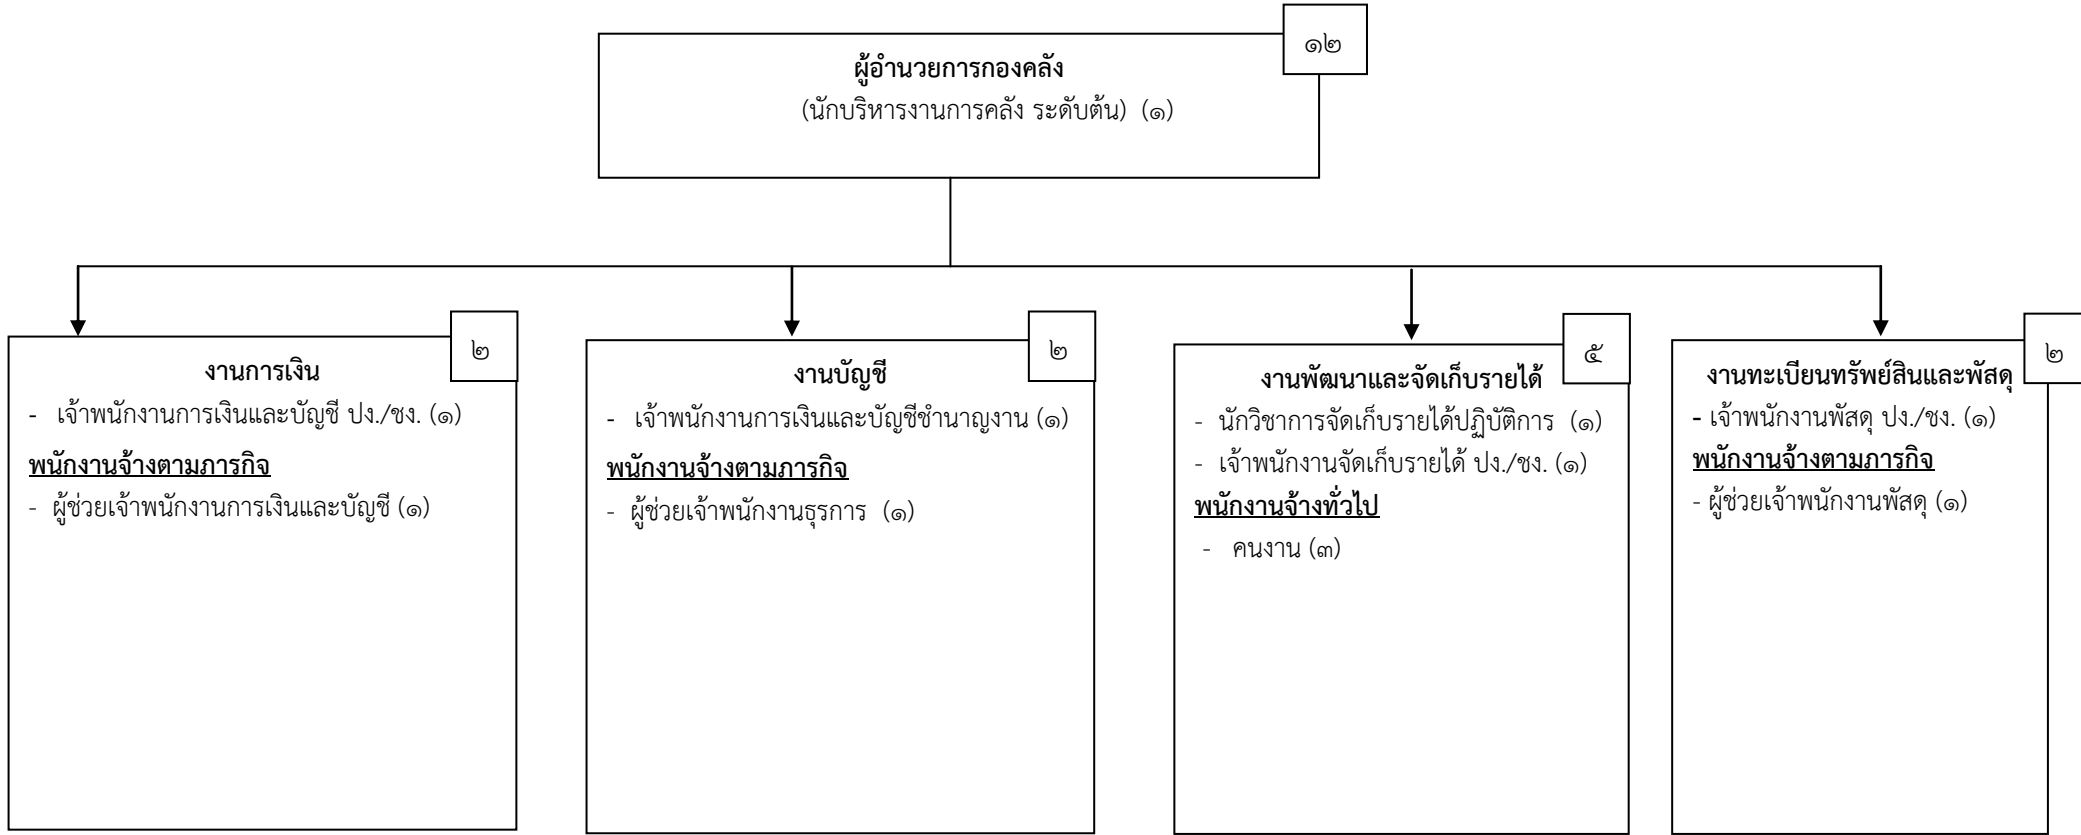

๑๐. แผนภูมิโครงสร้างการแบ่งส่วนราชการตามแผนอัตรากำลัง ๓ ปี (พ.ศ. ๒๕๖๑ - ๒๕๖๓)

โครงสร้างส่วนราชการองค์การบริหารส่วนตำบลลานตากฟ้า

โครงสร้างสำนักงานปลัด อบต. องค์การบริหารส่วนตำบลลานตากฟ้า

ระดับ	ทั่วไป				วิชาการ					อำนาจการท้องถิ่น			พนักงานส่วนตำบล	ลูกจ้างประจำ	พนักงานจ้างตามภารกิจ	พนักงานจ้างทั่วไป	รวม
	ปง.	ชง.	ปง./ชง.	อว.	ปก.	ชก.	ปก./ชก.	ชพ.	ชช.	ต้น	กลาง	สูง					
จำนวน	๑	-	๑	-	๑	-	๔	-	-	๑	-	-	๘	-	๑	๙	๑๘

โครงสร้างองค์กร องค์การบริหารส่วนตำบลลานตากฟ้า

ระดับ	ทั่วไป				วิชาการ					อำนาจการท้องถิ่น			พนักงานส่วนตำบล	ลูกจ้างประจำ	พนักงานจ้างตามภารกิจ	พนักงานจ้างทั่วไป	รวม
	ปง.	ชง.	ปง./ชง.	อว.	ปก.	ชก.	ปก./ชก.	ชพ.	ชช.	ต้น	กลาง	สูง					
จำนวน	-	๑	๓	-	๑	-	-	-	-	๑	-	-	๖	-	๓	๓	๑๒

โครงสร้างกองช่าง องค์การบริหารส่วนตำบลลานตากฟ้า

ระดับ	ทั่วไป				วิชาการ					อำนาจการท้องถิ่น			พนักงานส่วนตำบล	ลูกจ้างประจำ	พนักงานจ้างตามภารกิจ	พนักงานจ้างทั่วไป	รวม
	ปง.	ชง.	ปง./ชง.	อว.	ปก.	ชก.	ปก./ชก.	ชพ.	ชช.	ต้น	กลาง	สูง					
จำนวน	-	-	๑	-	-	-	-	-	-	๑	-	-	๒	-	๖	๒	๑๐

โครงสร้างหน่วยตรวจสอบภายใน องค์การบริหารส่วนตำบลลานตากฟ้า

ระดับ	ทั่วไป				วิชาการ					อำนวยการท้องถิ่น			พนักงานส่วนตำบล	ลูกจ้างประจำ	พนักงานจ้างตามภารกิจ	พนักงานจ้างทั่วไป	รวม
	ปจ.	ชง.	ปจ./ชง.	อว.	ปก.	ชก.	ปก./ชก.	ชพ.	ชช.	ต้น	กลาง	สูง					
จำนวน	-	-	-	-	-	-	๑	-	-	-	-	-	๑	-	-	-	๑