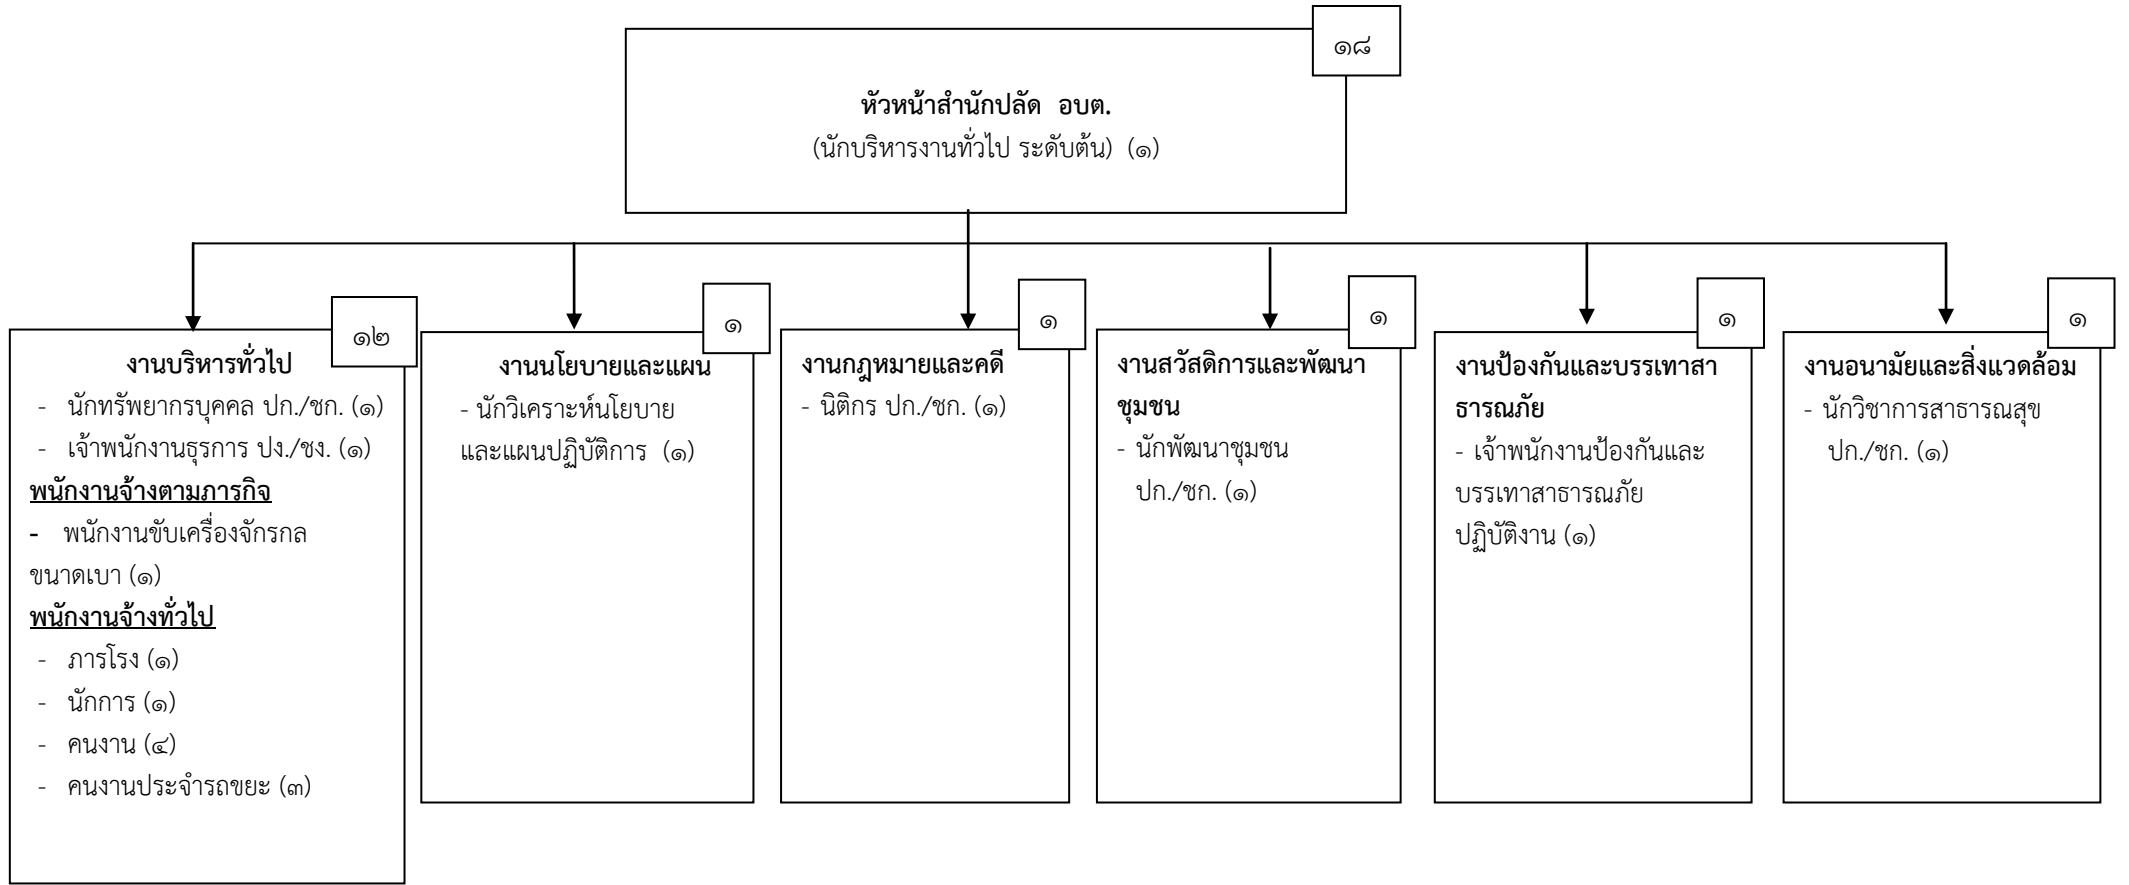

๑๐. แผนภูมิโครงสร้างการแบ่งส่วนราชการตามแผนอัตรากำลัง ๓ ปี (พ.ศ. ๒๕๖๑ - ๒๕๖๓)

โครงสร้างส่วนราชการองค์การบริหารส่วนตำบลลานตากฟ้า

โครงสร้างสำนักงานปลัด อบต. องค์การบริหารส่วนตำบลลานตากฟ้า

ระดับ	ทั่วไป				วิชาการ					อำนาจการท้องถิ่น			พนักงานส่วนตำบล	ลูกจ้างประจำ	พนักงานจ้างตามภารกิจ	พนักงานจ้างทั่วไป	รวม
	ปง.	ชง.	ปง./ชง.	อว.	ปก.	ชก.	ปก./ชก.	ชพ.	ชช.	ต้น	กลาง	สูง					
จำนวน	๑	-	๑	-	๑	-	๔	-	-	๑	-	-	๘	-	๑	๙	๑๘

โครงสร้างองค์กร องค์การบริหารส่วนตำบลลานตากฟ้า

ระดับ	ทั่วไป				วิชาการ					อำนาจการท้องถิ่น			พนักงานส่วนตำบล	ลูกจ้างประจำ	พนักงานจ้างตามภารกิจ	พนักงานจ้างทั่วไป	รวม
	ปง.	ชง.	ปง./ชง.	อว.	ปก.	ชก.	ปก./ชก.	ชพ.	ชช.	ต้น	กลาง	สูง					
จำนวน	-	๑	๓	-	๑	-	-	-	-	๑	-	-	๖	-	๓	๓	๑๒

โครงสร้างกองช่าง องค์การบริหารส่วนตำบลลานตากฟ้า

ระดับ	ทั่วไป				วิชาการ					อำนาจการท้องถิ่น			พนักงานส่วนตำบล	ลูกจ้างประจำ	พนักงานจ้างตามภารกิจ	พนักงานจ้างทั่วไป	รวม
	ปง.	ชง.	ปง./ชง.	อว.	ปก.	ชก.	ปก./ชก.	ชพ.	ชช.	ต้น	กลาง	สูง					
จำนวน	-	-	๑	-	-	-	-	-	-	๑	-	-	๒	-	๖	๒	๑๐

โครงสร้างหน่วยตรวจสอบภายใน องค์การบริหารส่วนตำบลลานตากฟ้า

ระดับ	ทั่วไป				วิชาการ					อำนวยการท้องถิ่น			พนักงานส่วนตำบล	ลูกจ้างประจำ	พนักงานจ้างตามภารกิจ	พนักงานจ้างทั่วไป	รวม
	ปจ.	ชง.	ปจ./ชง.	อว.	ปก.	ชก.	ปก./ชก.	ชพ.	ชช.	ต้น	กลาง	สูง					
จำนวน	-	-	-	-	-	-	๑	-	-	-	-	-	๑	-	-	-	๑