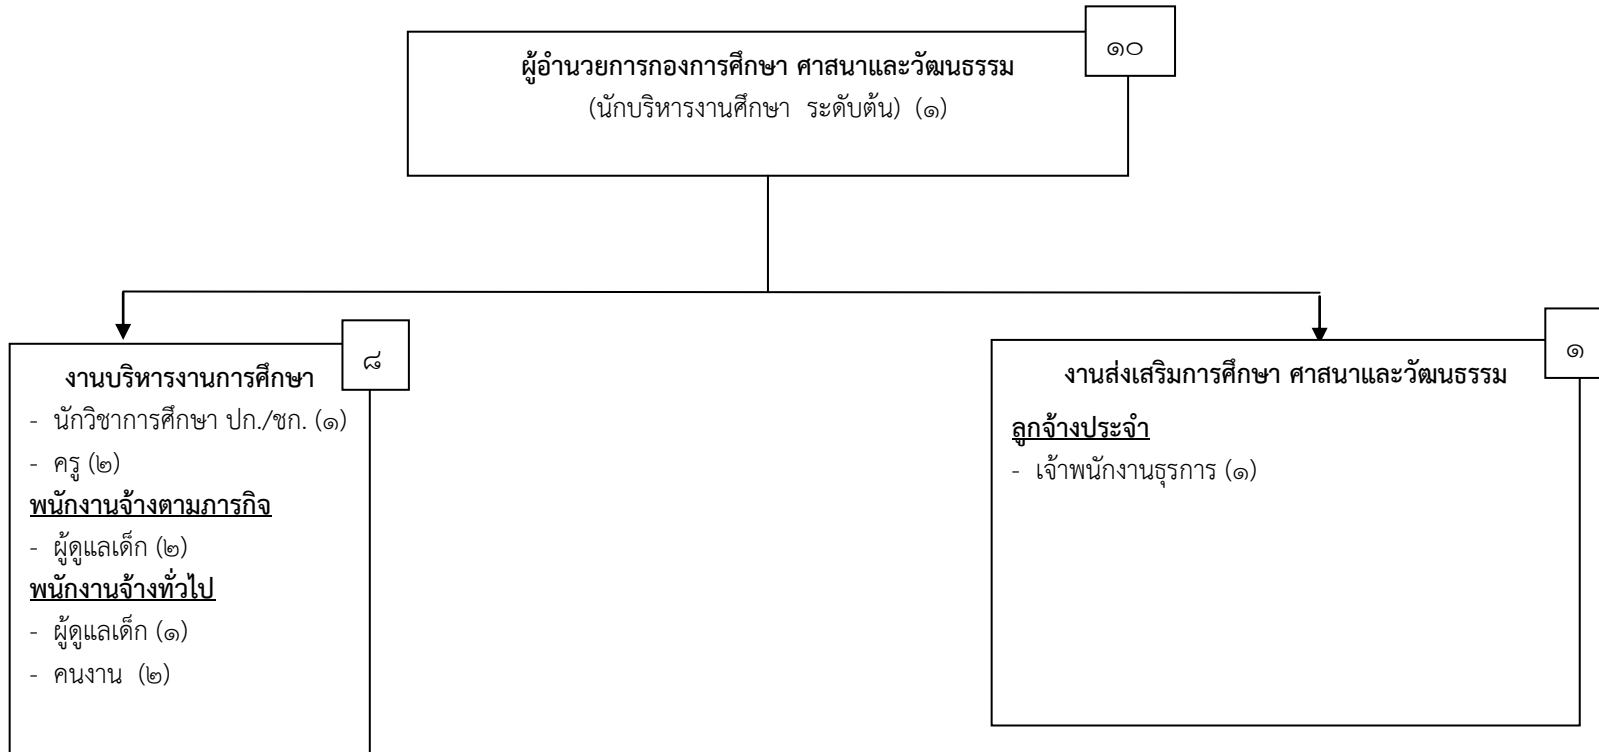

โครงสร้างกองการศึกษา ศาสนาและวัฒนธรรม องค์การบริหารส่วนตำบลลานตากฟ้า

ระดับ	ทั่วไป				วิชาการ					อำนาจการท้องถิ่น			พนักงานส่วนตำบล	ลูกจ้างประจำ	พนักงานจ้างตามภารกิจ	พนักงานจ้างทั่วไป	รวม
	ปจ.	ชง.	ปจ./ชง.	อว.	ปก.	ชก.	ปก./ชก.	ชพ.	ชช.	ต้น	กลาง	สูง					
จำนวน	-	-	-	-	-	-	๑	-	-	๑	-	-	๔	๑	๒	๓	๑๐