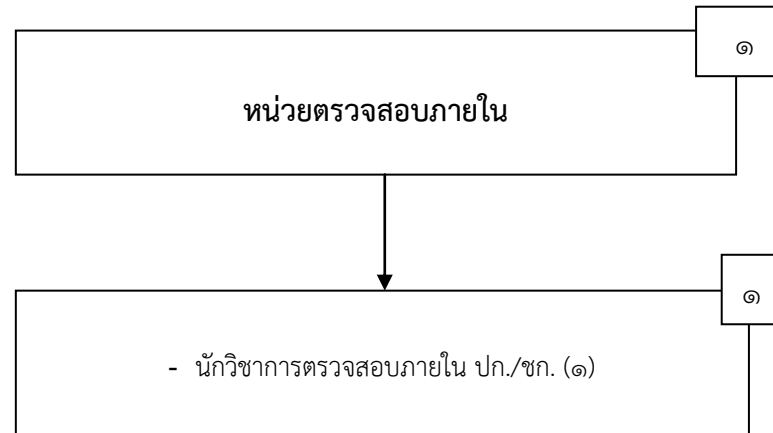

โครงสร้างหน่วยตรวจสอบภายใน องค์การบริหารส่วนตำบลลานตากฟ้า

ระดับ	ทั่วไป				วิชาการ					อำนวยการท้องถิ่น			พนักงานส่วนตำบล	ลูกจ้างประจำ	พนักงานจ้างตามภารกิจ	พนักงานจ้างทั่วไป	รวม
	ปจ.	ชง.	ปจ./ชง.	อว.	ปก.	ชก.	ปก./ชก.	ชพ.	ชช.	ต้น	กลาง	สูง					
จำนวน	-	-	-	-	-	-	๑	-	-	-	-	-	๑	-	-	-	๑