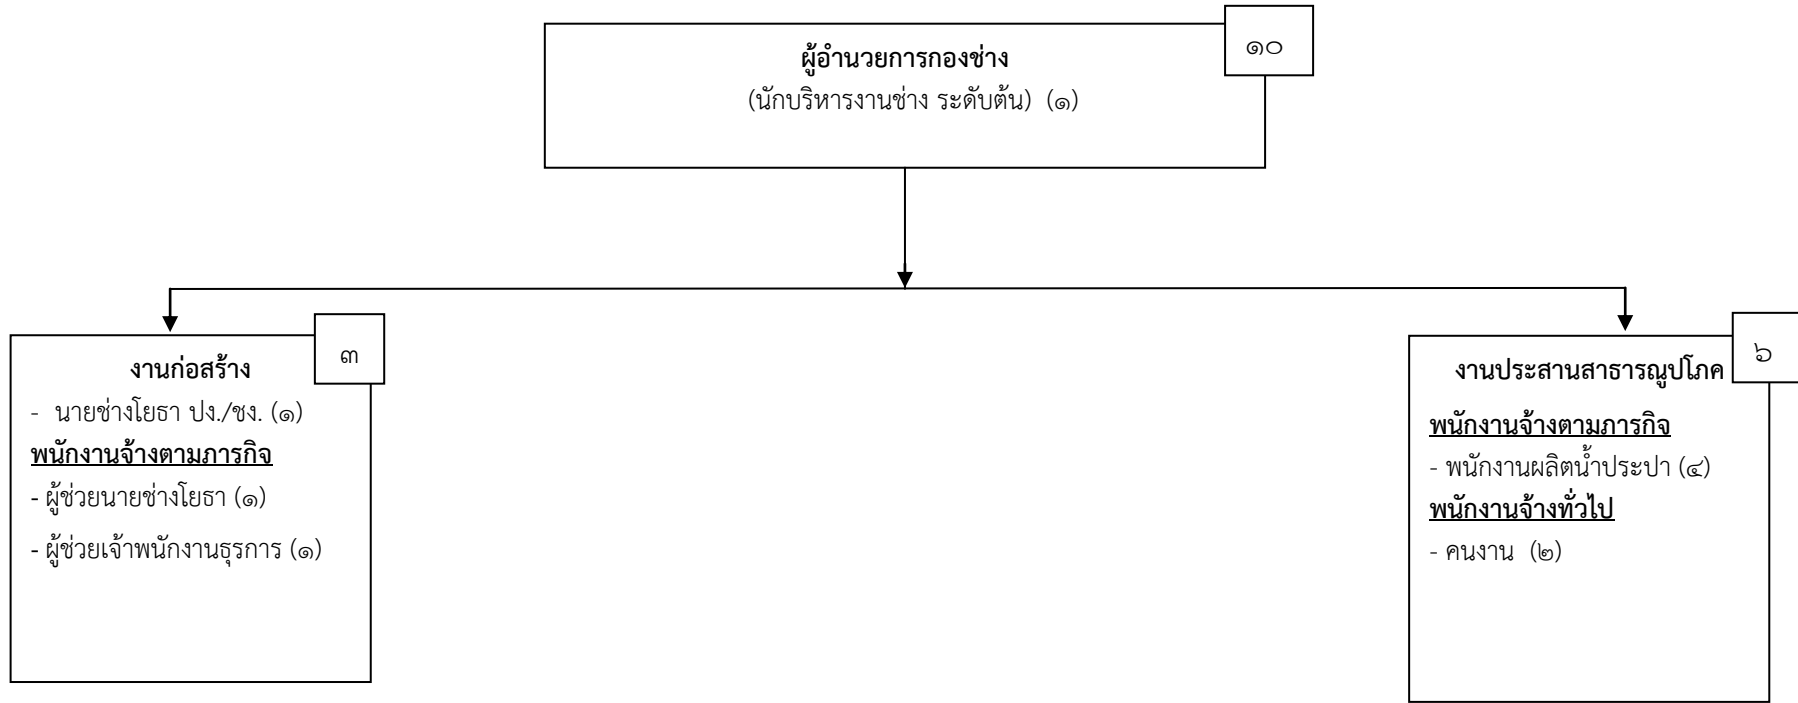

๑๐. แผนภูมิโครงสร้างการแบ่งส่วนราชการตามแผนอัตรากำลัง ๓ ปี (พ.ศ. ๒๕๖๑ - ๒๕๖๓)

โครงสร้างส่วนราชการองค์การบริหารส่วนตำบลลานตากฟ้า

โครงสร้างสำนักงานปลัด อบต. องค์การบริหารส่วนตำบลลานตากฟ้า

ระดับ	ทั่วไป				วิชาการ					อำนาจการท้องถิ่น			พนักงานส่วนตำบล	ลูกจ้างประจำ	พนักงานจ้างตามภารกิจ	พนักงานจ้างทั่วไป	รวม
	ปง.	ชง.	ปง./ชง.	อว.	ปก.	ชก.	ปก./ชก.	ชพ.	ชช.	ต้น	กลาง	สูง					
จำนวน	๑	-	๑	-	๑	-	๔	-	-	๑	-	-	๘	-	๑	๙	๑๘

โครงสร้างองค์กร องค์การบริหารส่วนตำบลลานตากฟ้า

ระดับ	ทั่วไป				วิชาการ					อำนาจการท้องถิ่น			พนักงานส่วนตำบล	ลูกจ้างประจำ	พนักงานจ้างตามภารกิจ	พนักงานจ้างทั่วไป	รวม
	ปง.	ชง.	ปง./ชง.	อว.	ปก.	ชก.	ปก./ชก.	ชพ.	ชช.	ต้น	กลาง	สูง					
จำนวน	-	๑	๓	-	๑	-	-	-	-	๑	-	-	๖	-	๓	๓	๑๒

โครงสร้างกองช่าง องค์การบริหารส่วนตำบลลานตากฟ้า

ระดับ	ทั่วไป				วิชาการ					อำนาจการท้องถิ่น			พนักงานส่วนตำบล	ลูกจ้างประจำ	พนักงานจ้างตามภารกิจ	พนักงานจ้างทั่วไป	รวม
	ปง.	ชง.	ปง./ชง.	อว.	ปก.	ชก.	ปก./ชก.	ชพ.	ชช.	ต้น	กลาง	สูง					
จำนวน	-	-	๑	-	-	-	-	-	-	๑	-	-	๒	-	๖	๒	๑๐

โครงสร้างหน่วยตรวจสอบภายใน องค์การบริหารส่วนตำบลลานตากฟ้า

ระดับ	ทั่วไป				วิชาการ					อำนวยการท้องถิ่น			พนักงานส่วนตำบล	ลูกจ้างประจำ	พนักงานจ้างตามภารกิจ	พนักงานจ้างทั่วไป	รวม
	ปจ.	ชง.	ปจ./ชง.	อว.	ปก.	ชก.	ปก./ชก.	ชพ.	ชช.	ต้น	กลาง	สูง					
จำนวน	-	-	-	-	-	-	๑	-	-	-	-	-	๑	-	-	-	๑