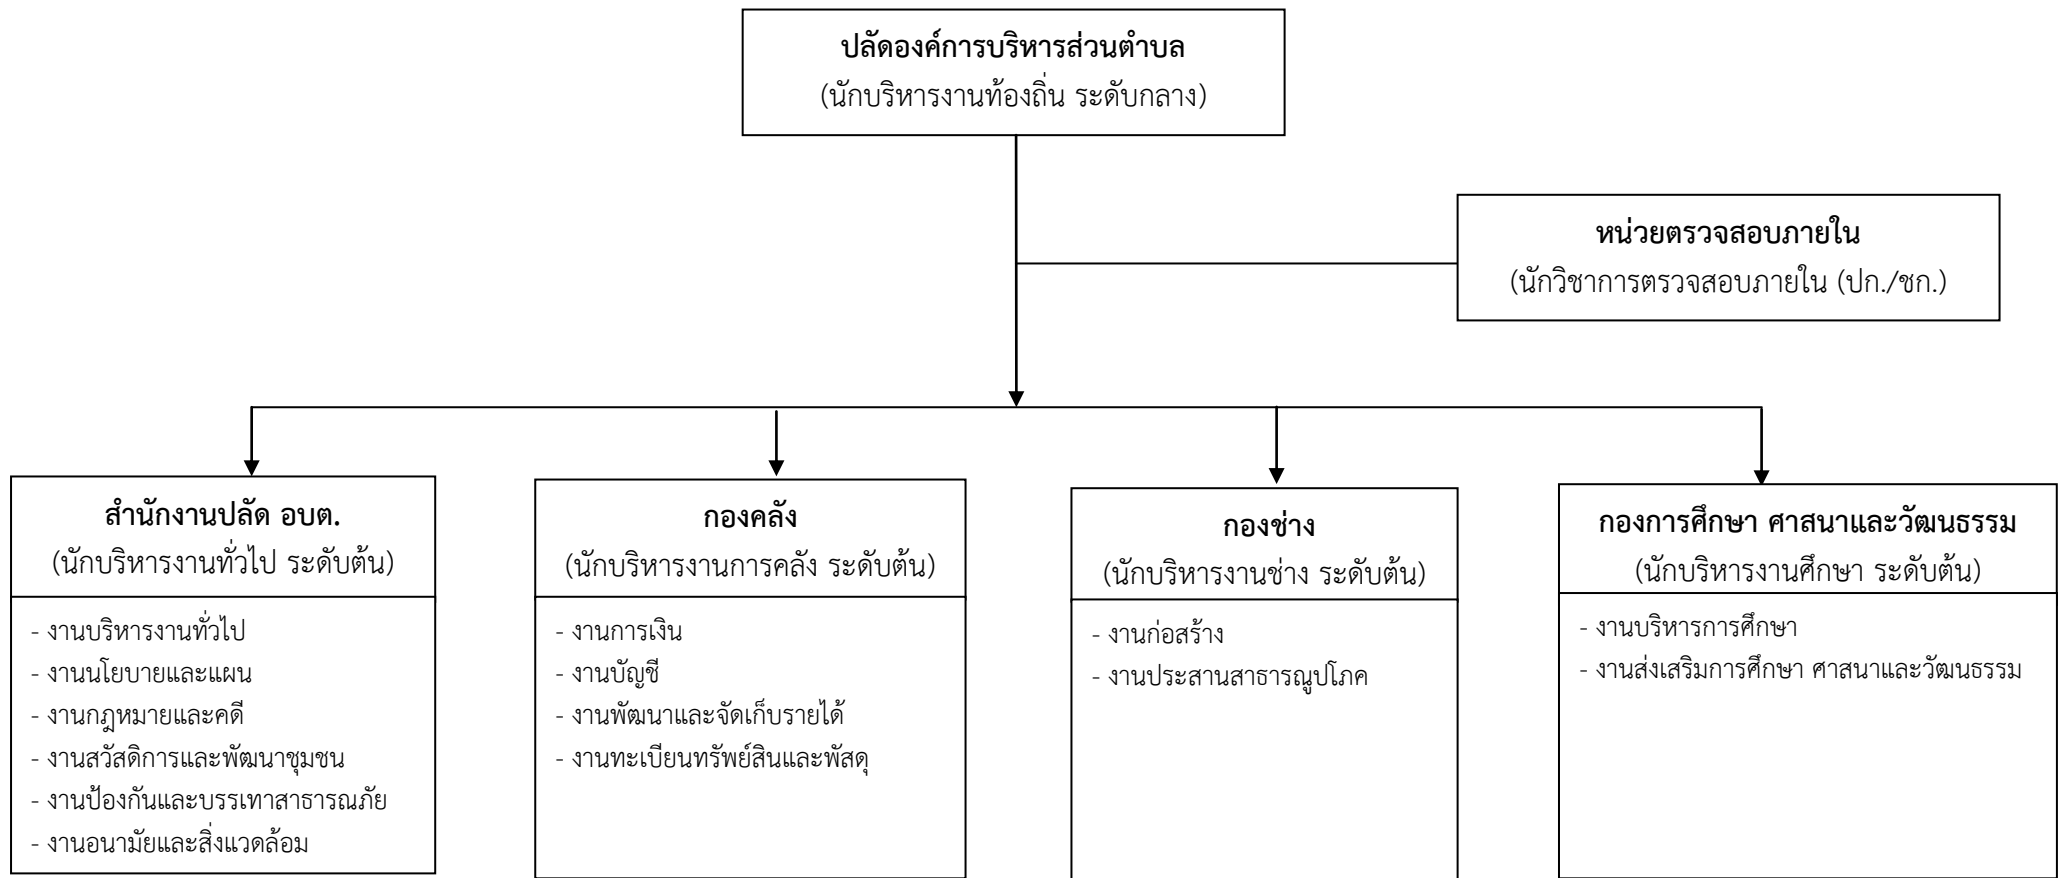

๑๐. แผนภูมิโครงสร้างการแบ่งส่วนราชการตามแผนอัตรากำลัง ๓ ปี (พ.ศ. ๒๕๖๑ - ๒๕๖๓)

โครงสร้างส่วนราชการองค์การบริหารส่วนตำบลลานตากฟ้า

โครงสร้างสำนักงานปลัด อบต. องค์การบริหารส่วนตำบลลานตากฟ้า

ระดับ	ทั่วไป				วิชาการ					อำนาจการท้องถิ่น			พนักงานส่วนตำบล	ลูกจ้างประจำ	พนักงานจ้างตามภารกิจ	พนักงานจ้างทั่วไป	รวม
	ปง.	ชง.	ปง./ชง.	อว.	ปก.	ชก.	ปก./ชก.	ชพ.	ชช.	ต้น	กลาง	สูง					
จำนวน	๑	-	๑	-	๑	-	๔	-	-	๑	-	-	๘	-	๑	๙	๑๘

โครงสร้างองค์กร องค์การบริหารส่วนตำบลลานตากฟ้า

ระดับ	ทั่วไป				วิชาการ					อำนาจการท้องถิ่น			พนักงานส่วนตำบล	ลูกจ้างประจำ	พนักงานจ้างตามภารกิจ	พนักงานจ้างทั่วไป	รวม
	ปง.	ชง.	ปง./ชง.	อว.	ปก.	ชก.	ปก./ชก.	ชพ.	ชช.	ต้น	กลาง	สูง					
จำนวน	-	๑	๓	-	๑	-	-	-	-	๑	-	-	๖	-	๓	๓	๑๒

โครงสร้างกองช่าง องค์การบริหารส่วนตำบลลานตากฟ้า

ระดับ	ทั่วไป				วิชาการ					อำนาจการท้องถิ่น			พนักงานส่วนตำบล	ลูกจ้างประจำ	พนักงานจ้างตามภารกิจ	พนักงานจ้างทั่วไป	รวม
	ปง.	ชง.	ปง./ชง.	อว.	ปก.	ชก.	ปก./ชก.	ชพ.	ชช.	ต้น	กลาง	สูง					
จำนวน	-	-	๑	-	-	-	-	-	-	๑	-	-	๒	-	๖	๒	๑๐

โครงสร้างหน่วยตรวจสอบภายใน องค์การบริหารส่วนตำบลลานตากฟ้า

ระดับ	ทั่วไป				วิชาการ					อำนวยการท้องถิ่น			พนักงานส่วนตำบล	ลูกจ้างประจำ	พนักงานจ้างตามภารกิจ	พนักงานจ้างทั่วไป	รวม
	ปจ.	ชง.	ปจ./ชง.	อว.	ปก.	ชก.	ปก./ชก.	ชพ.	ชช.	ต้น	กลาง	สูง					
จำนวน	-	-	-	-	-	-	๑	-	-	-	-	-	๑	-	-	-	๑